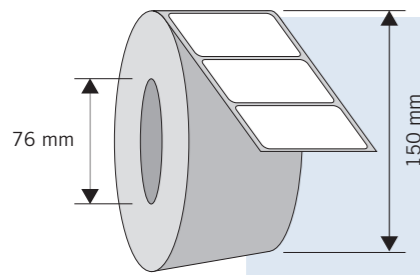

planet rol 150 tt 76