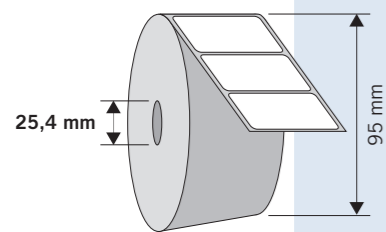

Item code	Label size (mm) A x B	Space between labels (mm) C	Backing sheet perfor. D	Labels per roll	Rolls per box	Labels per packaging
EXER190110	30X20	2,0133		1600	12	19200
EXER190120	38X30	2,4555		1200	12	14400
EXER190130	40X21	2,2833		1600	12	19200
EXER190140	40X30	2,3272		1200	12	14400
EXER190150	47X27	3,0181		1300	12	15600
EXER190160	50X30	2,3272		1200	12	14400
EXER190170	55X35	3,1000		1000	12	12000
EXER190180	70X45	2,1714		900	6	5400
EXER190190	80X40	3,1800		1000	6	6000
EXER191010	100X50	2,6142		800	6	4800