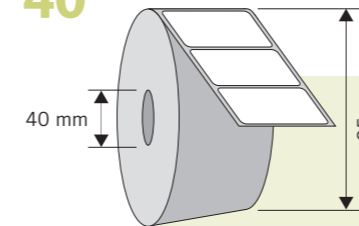

planetrol 95 td

40