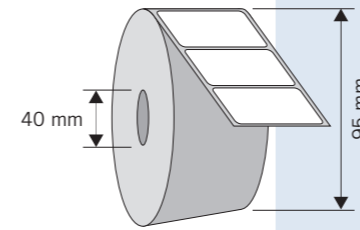

planet rol 95tt 40

1552.666.12255.ST22

COLORADO TECH

TESTED 22258FC

TRACKING NUMBER 145.554C

1552.666.12255.ST22

COLORADO TECH

TESTED 22258FC

TRACKING NUMBER 145.554C

Item code	Lab. size (mm) A x B	Space between labels (mm) C	Backing sheet perforat. D	Labels per roll	Rolls per box	Labels per packaging
EXER200110	25x12	2,1111		2800	6	16800
EXER200210	30x20	2,0133		1900	6	11400
EXER200310	35x25	2,3538		1500	6	9000
EXER200410	38x30	2,4555		1300	12	15600
EXER200510	40x16	2,3444		2000	6	12000
EXER200610	40x21	2,2833		1900	6	11400
EXER200710	40x23	2,4000		1600	6	9600
EXER200810	40x25	2,2142		1500	6	9000
EXER200910	40x27	3,0180		1450	6	8700
EXER201010	40x30	2,3272		1300	12	15600
EXER201110	45x20	2,0133		1900	6	11400
EXER201210	45x25	2,9400		1500	6	9000
EXER201310	45x30	2,3272		1300	12	15600
EXER201410	47x25	2,5166		1500	6	9000
EXER201510	47x27	3,0181		1450	6	8700
EXER201610	47x30	3,0200		1300	12	15600
EXER201710	50x20	2,0133		1900	6	11400
EXER201810	50x25	2,2142		1500	6	9000
EXER201910	50x27	2,2100		1450	6	8700
EXER202010	50x30	2,3272		1300	12	15600
EXER202110	50x40	2,3333		1000	12	12000
EXER202210	50x50	2,6142		800	12	9600
EXER202310	50x74	2,2000		550	12	6600
EXER202410	50x99,6	2,0000	-----	400	12	4800
EXER202510	55x25	2,0933		1500	6	9000
EXER202530	55x35	3,1000		1150	12	13800
EXER202610	57x38	1,9142		1100	12	13200
EXER202710	60x15	2,4625		2500	6	15000
EXER202810	60x30	2,3272		1300	12	15600
EXER202910	63x33	1,9250		1200	12	14400
EXER203010	68x32	2,6363		1250	6	7500
EXER203110	68x36	2,1000		1100	6	6600
EXER203210	70x30	2,3272		1300	6	7800
EXER203230	70x45	2,1714		700	6	4200
EXER203310	70x50	2,6142		800	6	4800
EXER203410	70x70	3,6600		600	6	3600
EXER203510	75x50	2,6142		800	6	4800
EXER203610	80x25	2,7090		1500	6	9000
EXER203710	80x40	3,1800		1000	6	6000
EXER203810	83x33	1,9250		1200	6	7200
EXER203910	89x36,2	1,9000		1100	6	6600
EXER204010	90x35	1,9454		1150	6	6900
EXER204110	98x74	2,2000		550	6	3300
EXER204210	100x20	2,0133		1900	6	11400
EXER204310	100x23	2,4000		1600	6	9600
EXER204410	100x30	3,0200		1300	6	7800
EXER204510	100x36,2	1,9000		1100	6	6600
EXER204610	100x48,9	1,9000		800	6	4800
EXER204710	100x50	2,6142		800	6	4800
EXER204910	100x70	3,0250		600	6	3600
EXER204950	100x74	2,2000	-----	550	6	3300
EXER205010	100x80	2,5500		500	6	3000
EXER205110	100x99,5	2,1000	-----	400	6	2400
EXER205310	100x120	1,9200		350	6	2100
EXER205410	102x74	2,2000	-----	550	6	3300
EXER205510	105x74	2,2000	-----	550	6	3300
EXER205610	105x99,5	2,1000	-----	400	6	2400
EXER205710	105x150	2,4000	-----	280	6	1680
EXER205810	107x36,2	1,9000		1100	6	6600
EXER205910	107x48,9	1,9000		800	6	4800
EXER206010	107x74	2,2000	-----	550	6	3300
EXER206110	150x213	2,9000	-----	200	6	1200