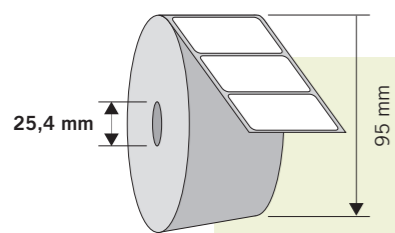

planetrol 95 td

25,4